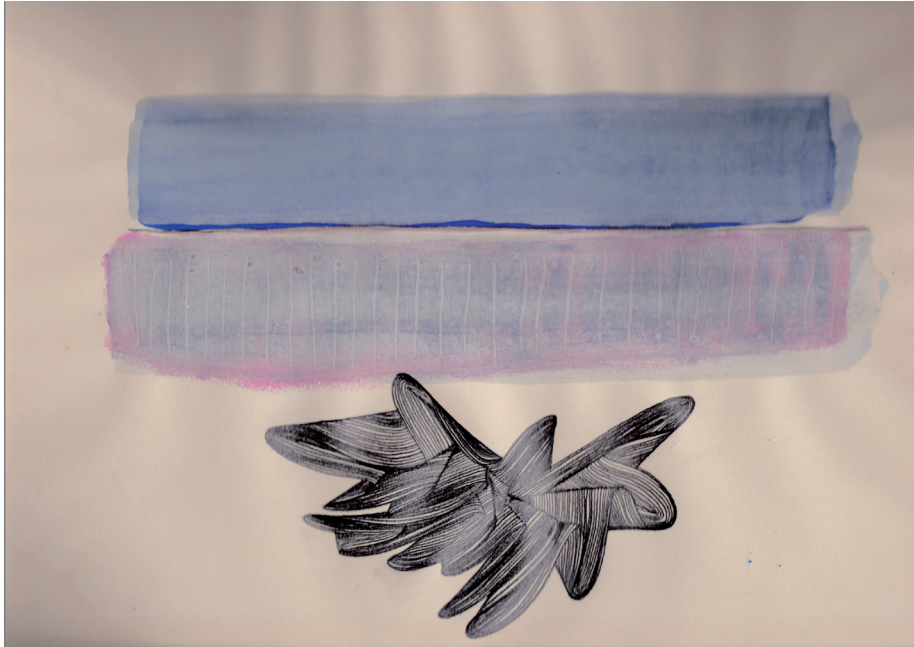

SUSANNE ACKERMANN

O.T., 1997/2014

(1)

Mischtechnik auf Papier

24 x 32 cm

Preis je Blatt: 585,- €

Preis mit Rahmen: 625,- €