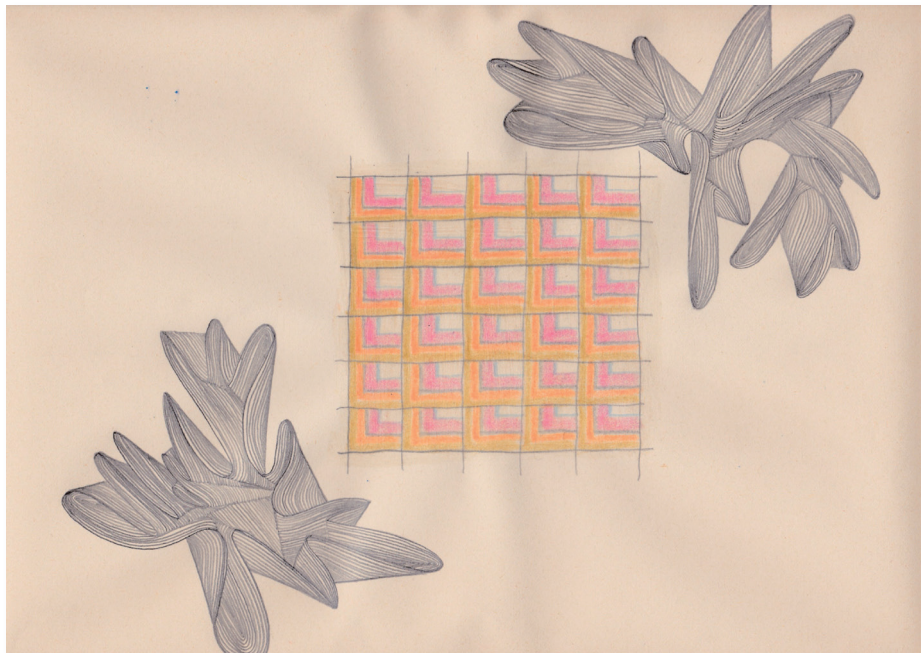

Mischtechnik auf Papier
24 x 32 cm

Preis je Blatt: 585,- €
Preis mit Rahmen: 625,- €

SUSANNE ACKERMANN

O.T., 1997/2014

Nr. (3)

Mischtechnik auf Papier

24 x 32 cm

Preis je Blatt: 585,- €

Preis mit Rahmen: 625,- €

SUSANNE ACKERMANN
O.T., 1997/2014
(4)

Mischtechnik auf Papier
24 x 32 cm

Preis je Blatt: 585,- €
Preis mit Rahmen: 625,- €

SUSANNE ACKERMANN

O.T., 1997/2014

(5)

Mischtechnik auf Papier