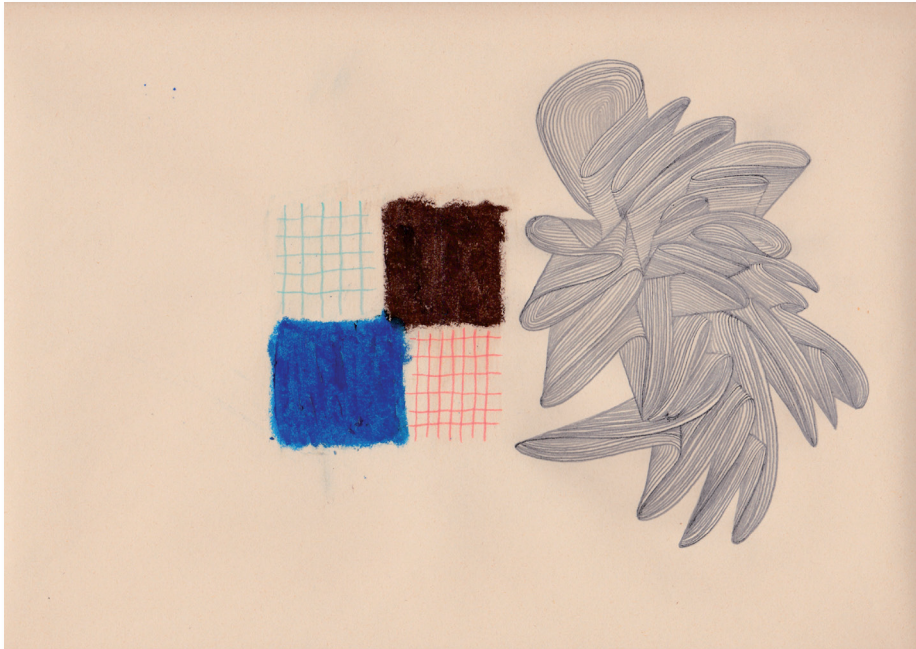

24 x 32 cm

Preis je Blatt: 585,- €

Preis mit Rahmen: 625,- €

SUSANNE ACKERMANN
O.T., 1997/2014
(6)

Mischtechnik auf Papier
24 x 32 cm

Preis je Blatt: 585,- €
Preis mit Rahmen: 625,- €

SUSANNE ACKERMANN

O.T., 1997/2014

In einer kleinen Zeichenserie für die Galerie Molliné verwendet Susanne Ackermann ältere farbige Studien, die sie mit ihren aktuellen Graffiti-Strukturen herausfordert. Räumliche Bezüge entstehen; dreidimensionale Zeichenkörper und flächige Farbstrukturen wirken auf jeweils andere Art und Weise auf den Raum ein.