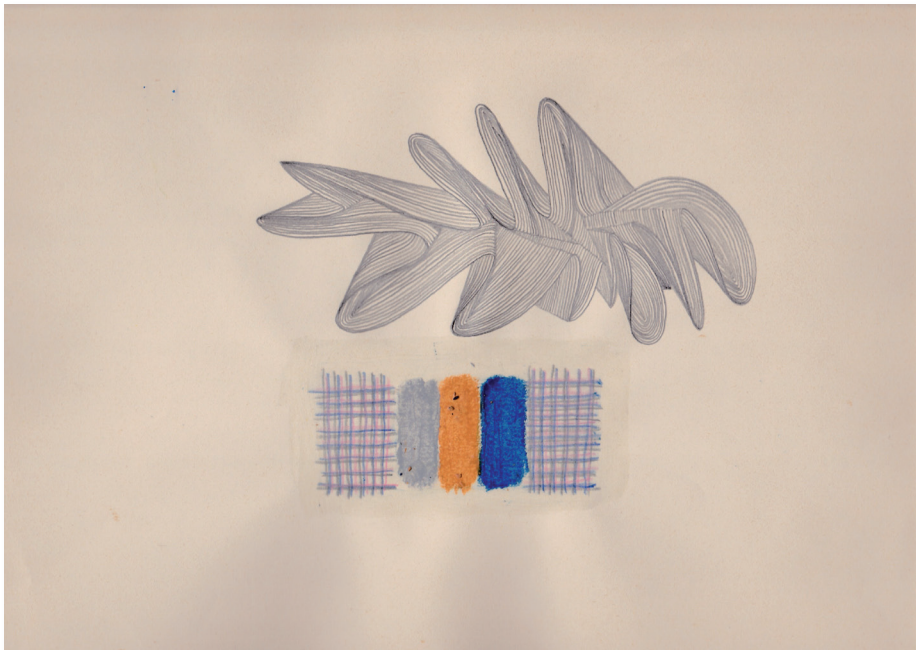

SUSANNE ACKERMANN

O.T., 1997/2014

(13)

Mischtechnik auf Papier

24 x 32 cm

Preis je Blatt: 585,- €

Preis mit Rahmen: 625,- €